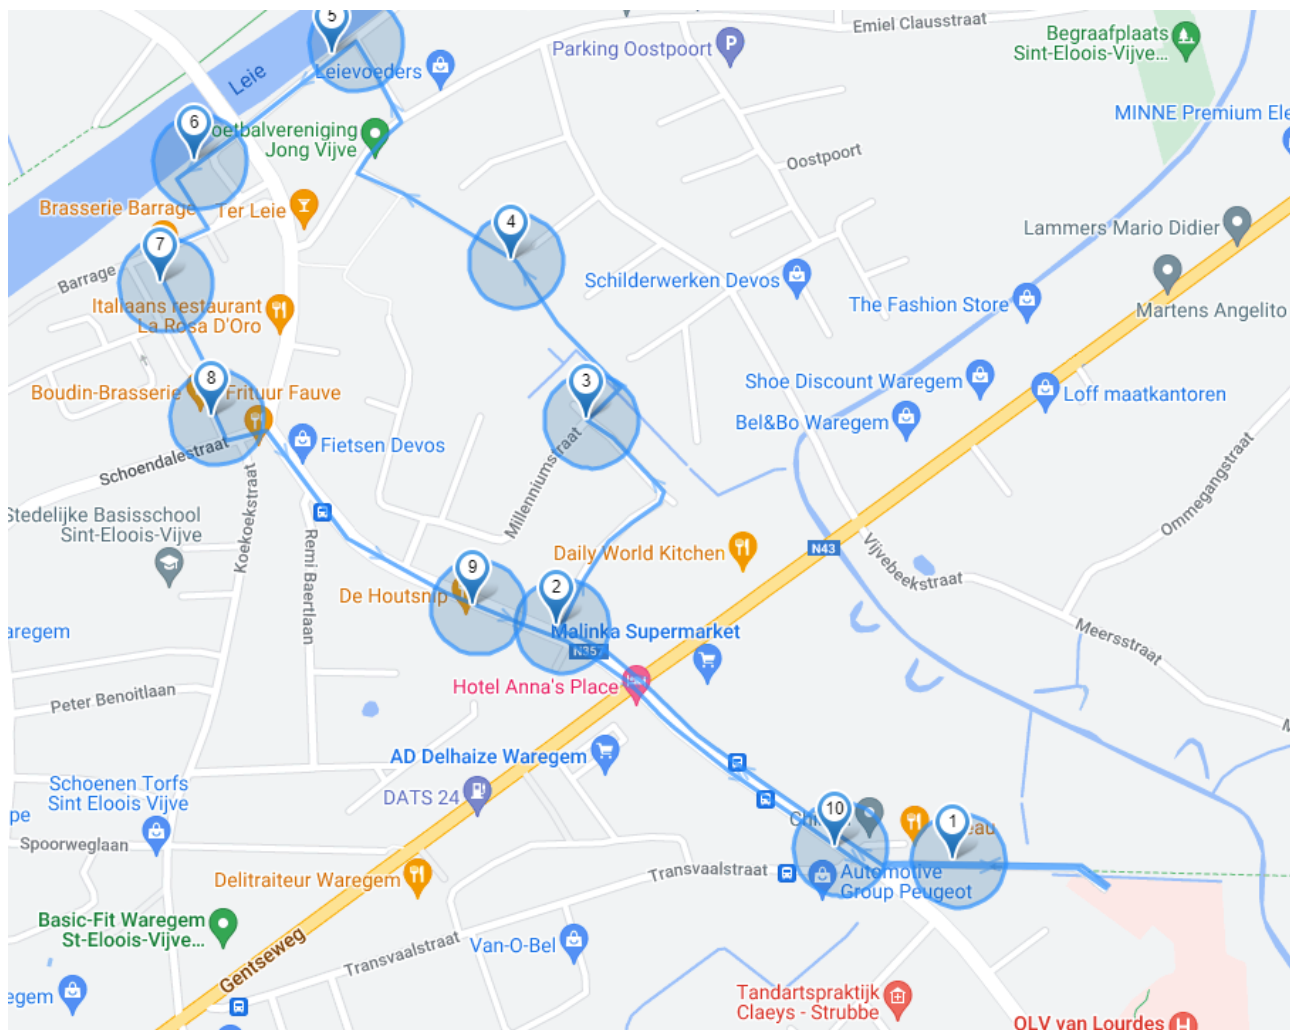

2. FAST 4-Ward Waregem rolstoel-en kindvriendelijk 3.5 km

FAST 4-Ward Waregem rolstoel-en kindvriendelijk 3.4 km

Afstand: 3.4 km

Rolstoeltoegankelijk en kindvriendelijk. Verschillende stopmogelijkheden.

Start en eindpunt: parking OLV Van Lourdes Ziekenhuis Waregem, Vijfseweg 150