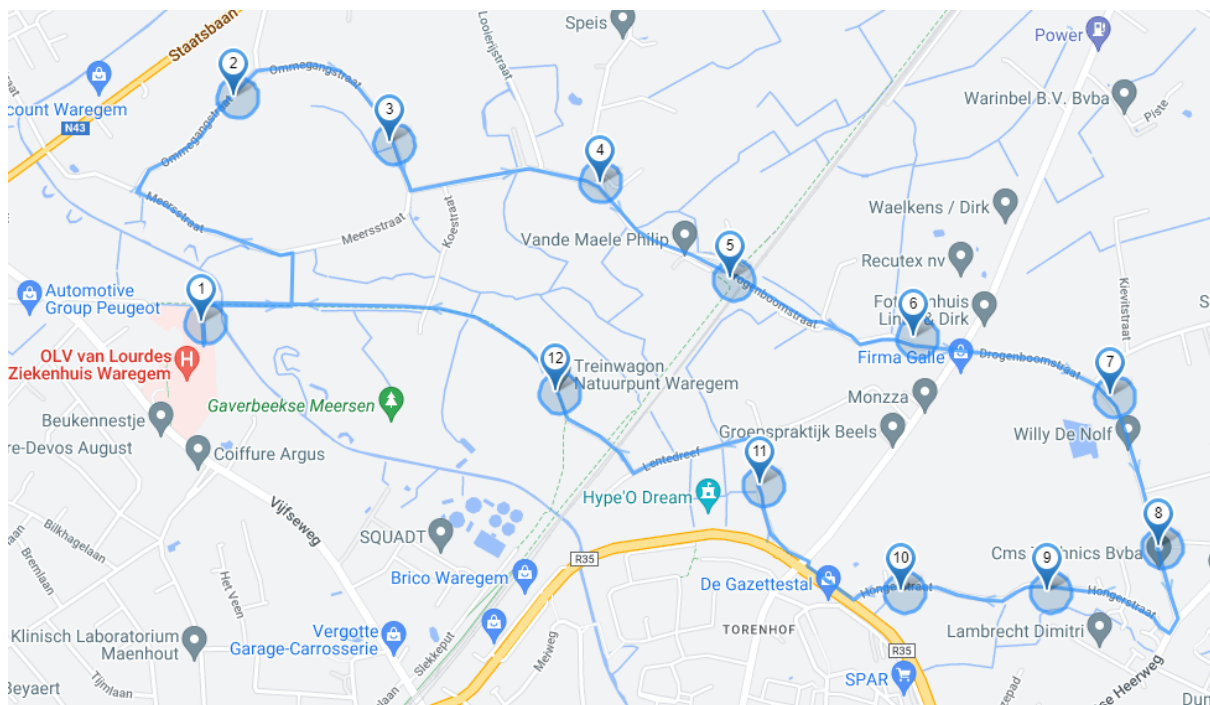

1. FAST 4-Ward Waregem 7.5 km

Afstand: 7.5 km

Niet rolstoeltoegankelijk

Start en eindpunt: parking OLV Van Lourdes Ziekenhuis Waregem, Vijfseweg 150