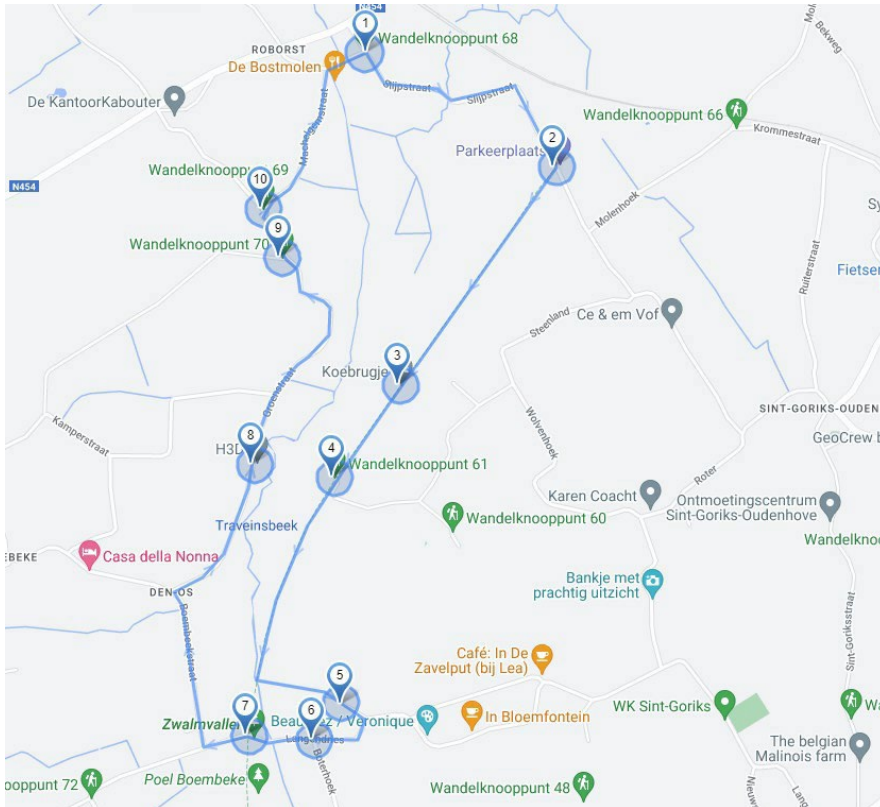

FAST 4-WARD AZ SINT-ELISABETH ZOTTEGEM KORTE WANDELING (VERHARDE PADEN)

START- EN EINDPUNT

Coördinaten: 50.862528, 3.767388

Adres: Slijpstraat 52, 9620 Zottegem

Afstand: 5,7 km

Download de wandeling naar je telefoon via de QR-code rechts bovenaan

DOE MEE MET DE PRIJSVRAAG!

Neem gedurende de wandeling 1 originele foto waarin je de FAST-test uitbeeldt of op een creatieve manier toepast. Stuur deze foto ten laatste op 23/10/2022 door naar FAST4ward@belgianstrokecouncil.be en maak kans op een leuke prijs!