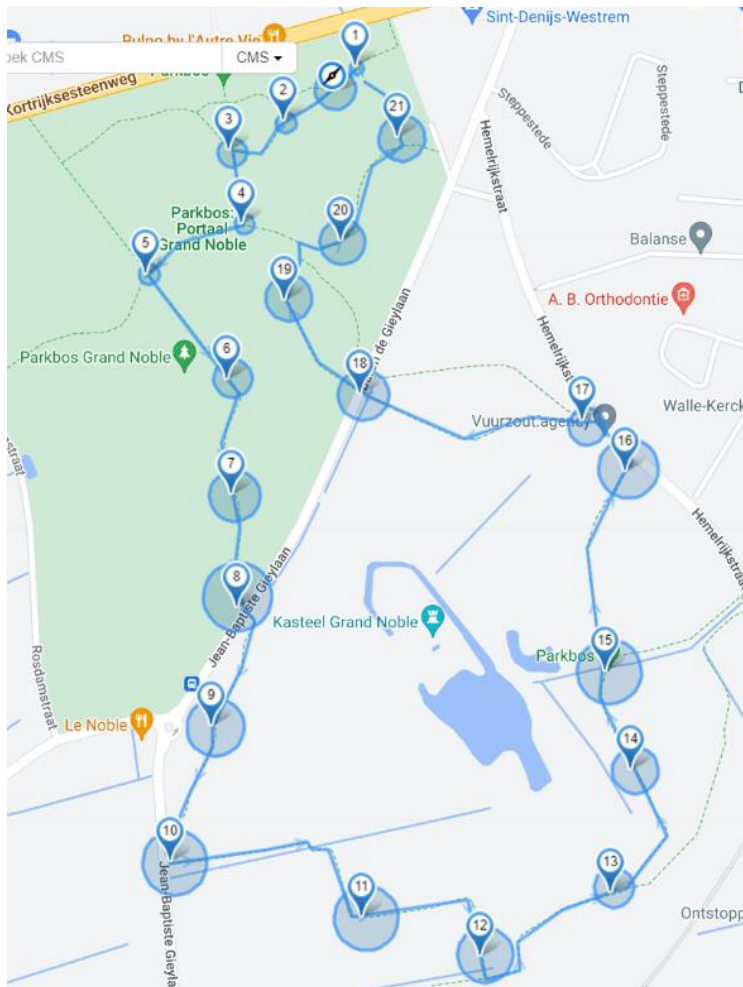

2. FAST 4-ward Gent Parkbos - korte wandeling (rolstoeltoegankelijk)

- Start- en eindpunt: Kortrijksesteenweg 1177, 9040 Sint-Denijs-Westrem
- Afstand: 3,5 km
- **Doe mee met de prijsvraag!** Neem gedurende de wandeling 1 originele foto waarin je de FAST-test uitbeeldt of op een creatieve manier toepast. Stuur deze foto ten laatste op 23/10/2022 door naar FAST4ward@belgianstrokecouncil.be en maak kans op een leuke prijs!

Download de wandeling naar je telefoon!