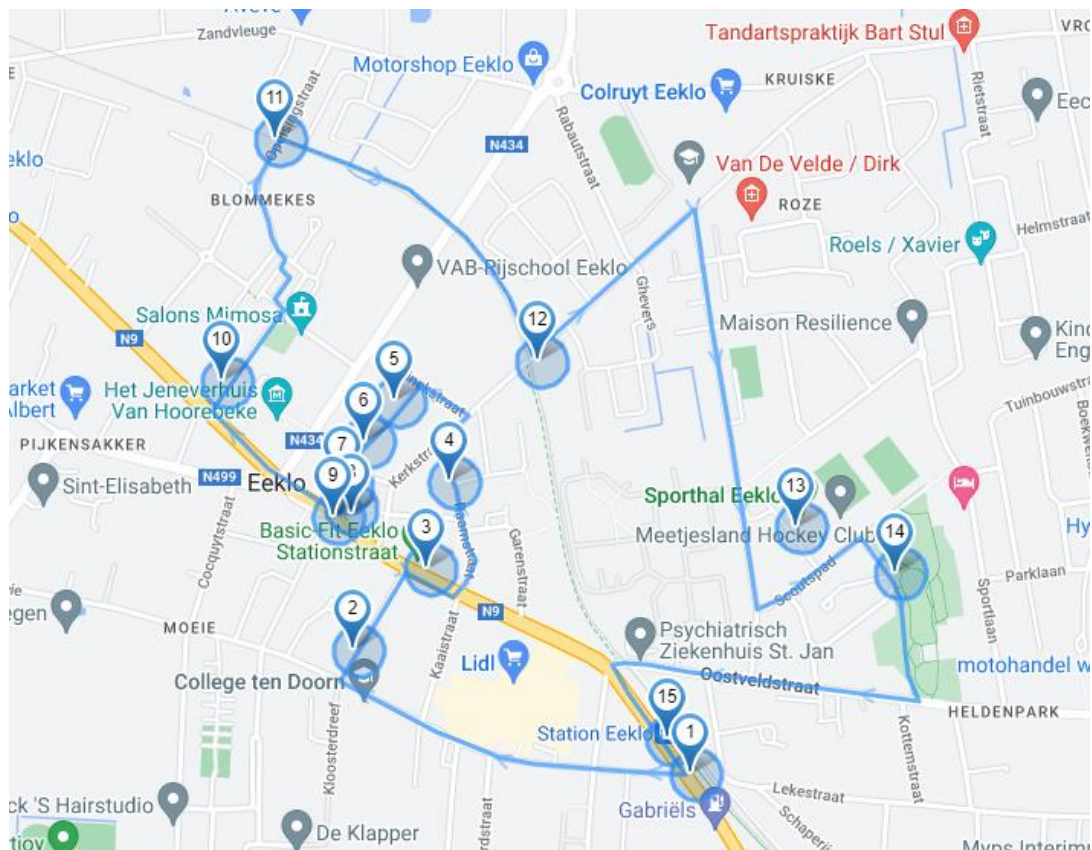

FAST 4-ward Eeklo AZ Alma 6,3 km

- **Start- en eindpunt:** Station Eeklo: Koningin Astridplein 1 - 9900 Eeklo

Neem gedurende je wandeling **1 originele foto** waarin je de FAST-test uitbeeldt of op een creatieve manier toepast.

Stuur jouw foto tegen 23 oktober door via e-mail naar **'FAST4ward@belgianstrokecouncil.be'** met vermelding van je **naam en telefoonnummer** en maak kans op een mooie prijs. Ook AZ Alma heeft een leuke prijs voorzien voor de meest originele foto dus stuur jouw foto ook zeker door naar **'beroertezorg@azalma.be'** met vermelding van je **naam en telefoonnummer**.