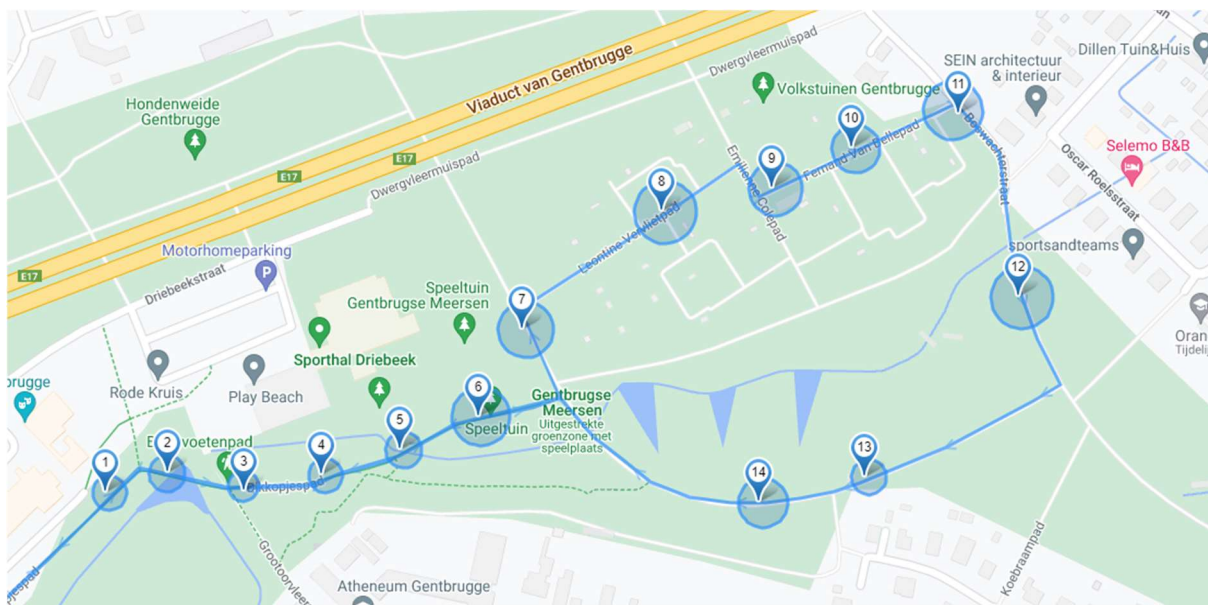

6. FAST 4-ward Gentbrugge Meersen (rolstoeltoegankelijk)

- Start- en eindpunt: parking Braemkasteelstraat
- Afstand: 2.0km
- **Doe mee met de prijsvraag!** Neem gedurende de wandeling 1 originele foto waarin je de FAST-test uitbeeldt of op een creatieve manier toepast. Stuur deze foto ten laatste op 23/10/2022 door naar FAST4ward@belgianstrokecouncil.be en maak kans op een leuke prijs!

[Download de wandeling naar je telefoon!](#)