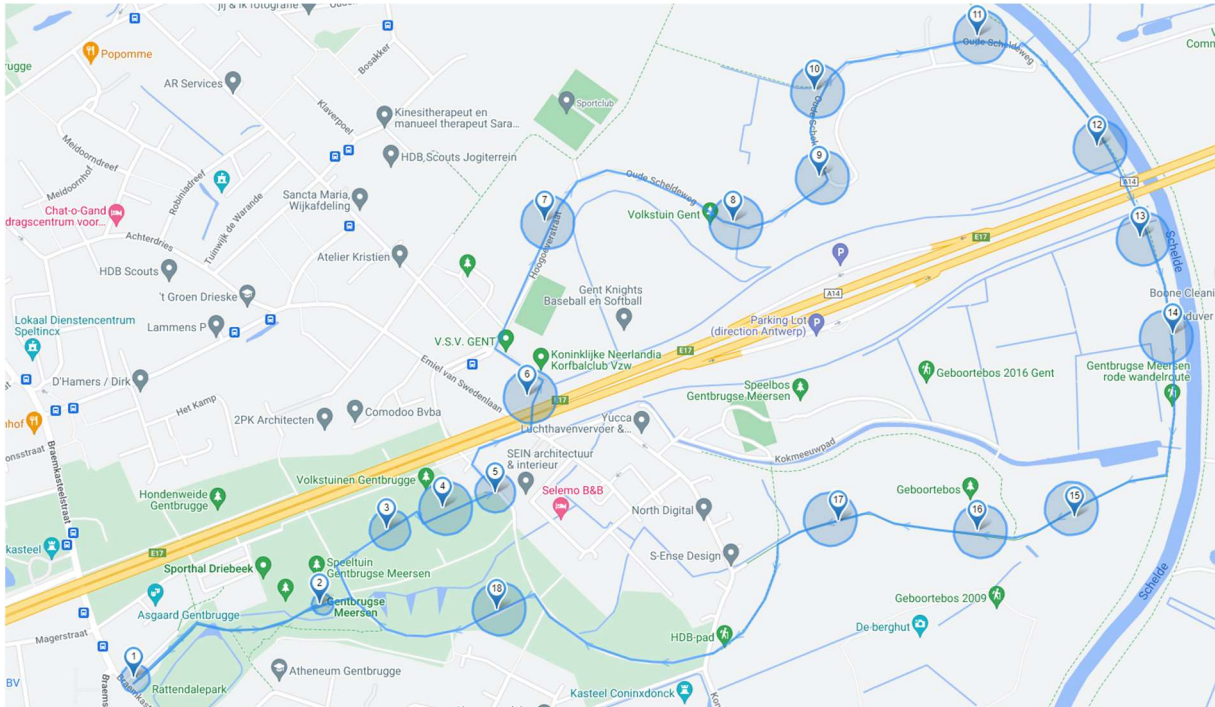

### 3. FAST 4-ward Gentbrugge Meersen (lang)

- Start- en eindpunt: parking Braemkasteelstraat
- Afstand: 5.9km
- **Doe mee met de prijsvraag!** Neem gedurende de wandeling 1 originele foto waarin je de FAST-test uitbeeldt of op een creatieve manier toepast. Stuur deze foto ten laatste op 23/10/2022 door naar [FAST4ward@belgianstrokecouncil.be](mailto:FAST4ward@belgianstrokecouncil.be) en maak kans op een leuke prijs!

[Download de wandeling naar je telefoon!](#)