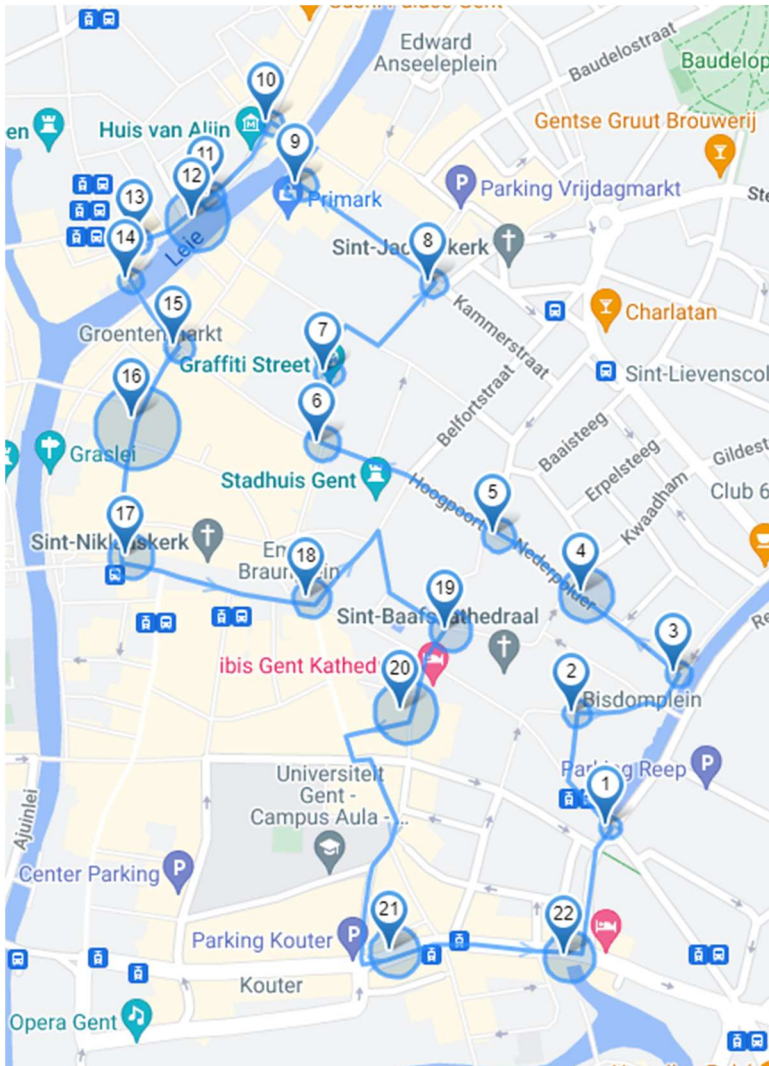

#### 4. FAST 4-ward Gent Centrum (rolstoeltoegankelijk)

- Start- en eindpunt: Lieven Bauwensplein
- Afstand: 2.9km
- **Doe mee met de prijsvraag!** Neem gedurende de wandeling 1 originele foto waarin je de FAST-test uitbeeldt of op een creatieve manier toepast. Stuur deze foto ten laatste op 23/10/2022 door naar [FAST4ward@belgianstrokecouncil.be](mailto:FAST4ward@belgianstrokecouncil.be) en maak kans op een leuke prijs!

[Download de wandeling naar je telefoon!](#)